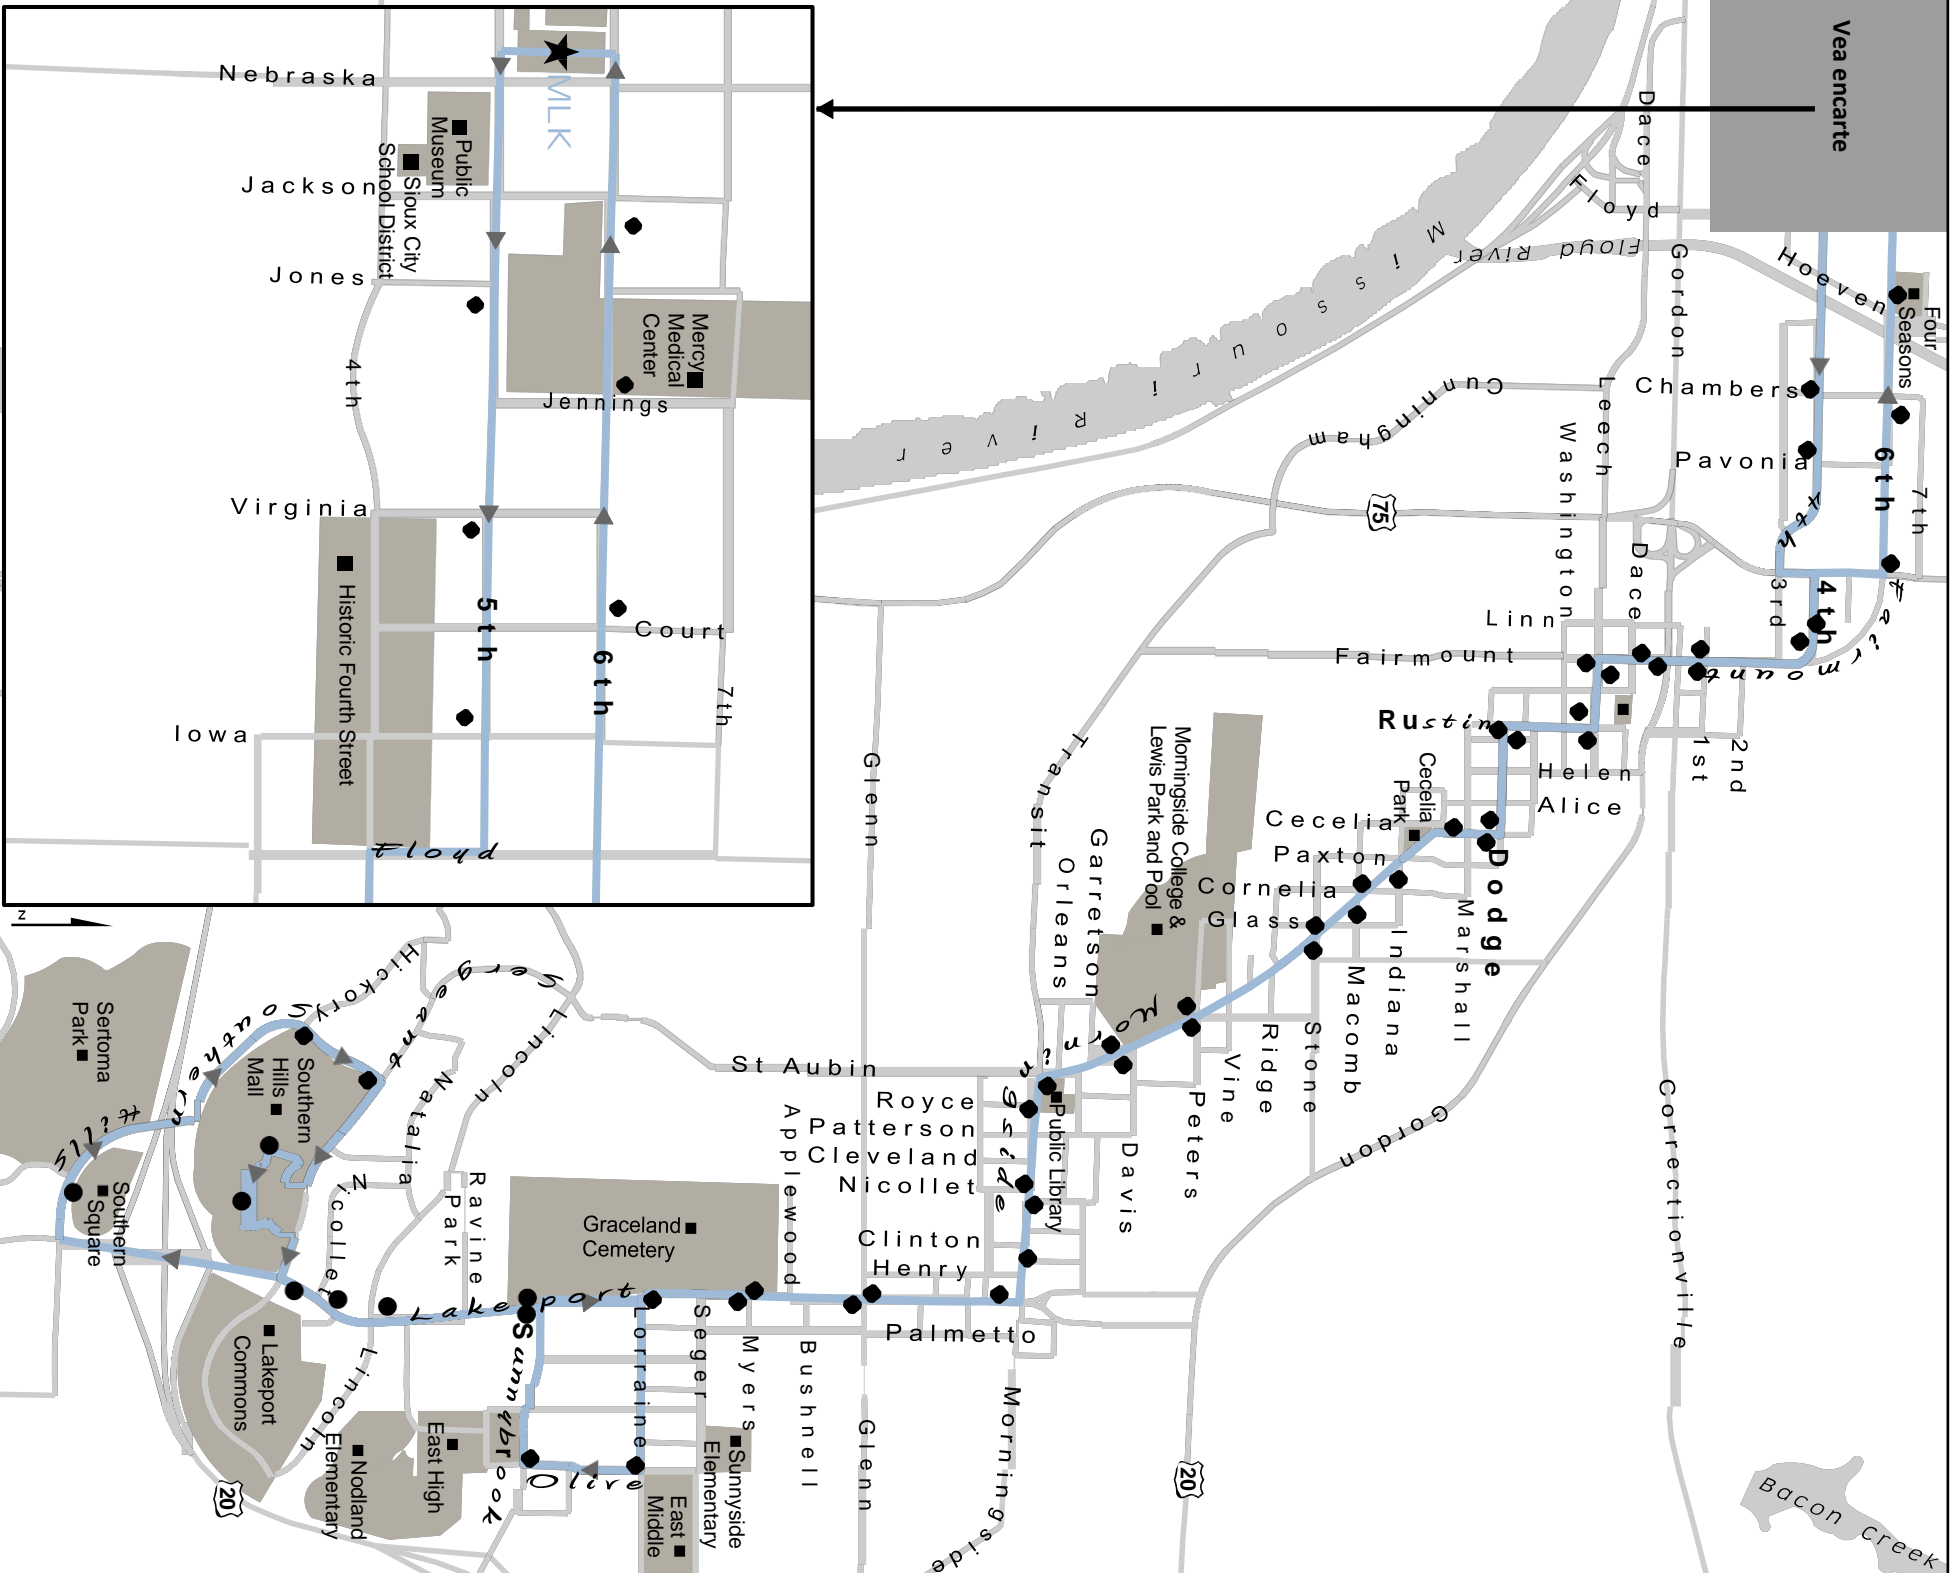

Southern Hills Route #1

- ★ Martin Luther King Jr. Transportation Center
- Paradas de Autobuses
- Puntos de Interés
- ➡ Southern Hills Route #1
- Todas las Rutas de Tránsito
- Caminos que no están en la Ruta
- ☁ Agua

SIoux TRANSIT CITY SYSTEM

Paradas de Salida	
5th & Jones Sts.	:31
5th & Virginia Sts.	:32
5th & Iowa Sts.	:32
4th & Chambers Sts.	:34
4th & Pavonia Sts.	:36
Iowa Workforce	:36
S. Fairmount & 1st Sts. -Greenville	:37
S. Fairmount & Dace Sts.	:38
S. Fairmount St. & Leech Ave.	:39
Leech Ave. & Rustin St.	:39
Rustin St. & Dodge Ave.	:40
Dodge Ave. & S. Cecelia St.	:40
S. Cecelia St. & Jay Ave.	:41
Morningside Ave. & S. Cornelia St.	:41
Morningside & Stone Aves.	:41
Morningside & Peters Aves.	:42
Morningside & Garretson Aves.	:42
Morningside Ave. & Royce St.	:43
Morningside Ave. & Nicolette St.	:44
S. Lakeport St. & Morningside Ave.	:45
S. Lakeport St. & Glenn Ave.	:45
S. Lakeport St. & Myers Ave.	:46
Lorraine Ave. & So. Olive St.	:47
S. Olive St. & Sunnybrook Ave.	:48
S. Lakeport St. & Sunnybrook Ave.	:50
S. Lakeport St. & Lincoln Way*	:52
S. Lakeport & Nicolette Sts.	:52
Southern Hills Dr. & Southern Square	:54
Southern Hills Dr. & Hickory Ln.	:55
Southern Hills Dr. & Sergeant Rd.	:57
Southern Hills Mall @ Barnes & Noble	:00